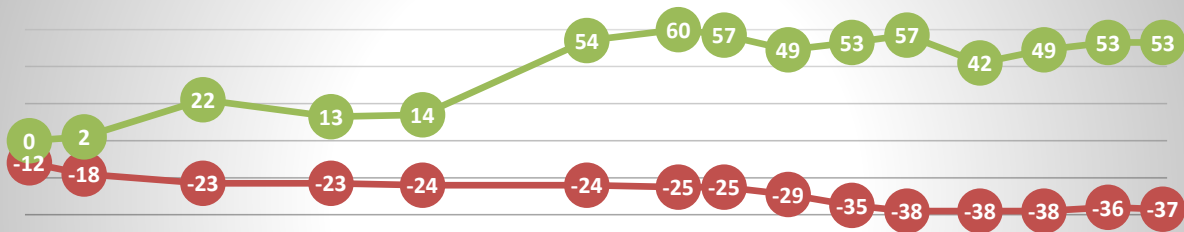

Kjell Erik Sørum, Markenes 2018-19

	14.11. .2018	20.11. .2018	03.12. .2018	17.12. .2018	27.12. .2018	14.01. .2019	24.01. .2019	29.01. .2019	05.02. .2019	12.02. .2019	18.02. .2019	26.02. .2019	05.03. .2019	12.03. .2019	18.03. .2019
nedre telefont	-12	-18	-23	-23	-24	-24	-25	-25	-29	-35	-38	-38	-38	-36	-37
Snødybde	0	2	22	13	14	54	60	57	49	53	57	42	49	53	53

nedre telefont Snødybde

Krister Myhre, Storsteinnes 2018-19

	05.11. .2018	13.11. .2018	20.11. .2018	01.12. .2018	17.12. .2018	27.12. .2018	01.01. .2019	14.01. .2019	24.01. .2019	05.02. .2019	18.02. .2019	26.02. .2019	05.03. .2019	12.03. .2019	18.03. .2019
nedre telefont	0	0	0	-5	-5	-7	-12	-13	-13	-13	-12	-13	-19	-14	-13
Snødybde	0	0	4	25	23	25	35	69	73	54	65	51	63	70	68

nedre telefont Snødybde

Roger Nilsen, Josefvatn, 2018-19

	20.11. 2018	27.11. 2018	10.12. 2018	20.12. 2018	27.12. 2018	02.01. 2019	09.01. 2019	15.01. 2019	04.02. 2019	25.02. 2019	05.03. 2019	13.03. 2019	
nedre telefont		-3	-5	-5	-5	-5	-5	-5	-5	-4	-4	-3	-3
Snødybde		5	17	35	44	50	56	72	93	73	90	105	108