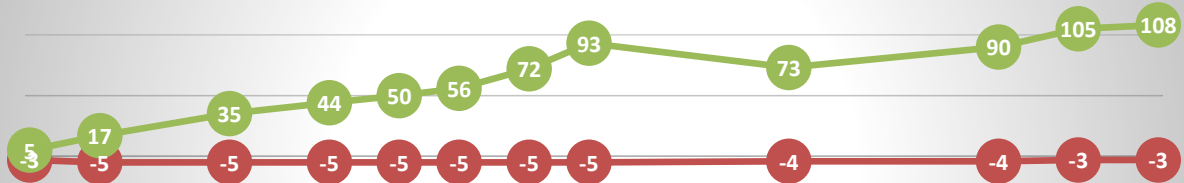

Kjell Erik Sørum, Markenes 2018-19

	14.11. .2018	20.11. .2018	03.12. .2018	17.12. .2018	27.12. .2018	14.01. .2019	24.01. .2019	29.01. .2019	05.02. .2019	12.02. .2019	18.02. .2019	26.02. .2019	05.03. .2019	12.03. .2019	18.03. .2019
nedre telefont	-12	-18	-23	-23	-24	-24	-25	-25	-29	-35	-38	-38	-38	-36	-37
Snødybde	0	2	22	13	14	54	60	57	49	53	57	42	49	53	53

nedre telefont Snødybde

Krister Myhre, Storsteinnes 2018-19

	05.11. .2018	13.11. .2018	20.11. .2018	01.12. .2018	17.12. .2018	27.12. .2018	01.01. .2019	14.01. .2019	24.01. .2019	05.02. .2019	18.02. .2019	26.02. .2019	05.03. .2019	12.03. .2019	18.03. .2019
nedre telefont	0	0	0	-5	-5	-7	-12	-13	-13	-13	-12	-13	-19	-14	-13
Snødybde	0	0	4	25	23	25	35	69	73	54	65	51	63	70	68

nedre telefont Snødybde

Roger Nilsen, Josefvatn, 2018-19

	20.11. 2018	27.11. 2018	10.12. 2018	20.12. 2018	27.12. 2018	02.01. 2019	09.01. 2019	15.01. 2019	04.02. 2019	25.02. 2019	05.03. 2019	13.03. 2019	
nedre telefont		-3	-5	-5	-5	-5	-5	-5	-5	-4	-4	-3	-3
Snødybde		5	17	35	44	50	56	72	93	73	90	105	108