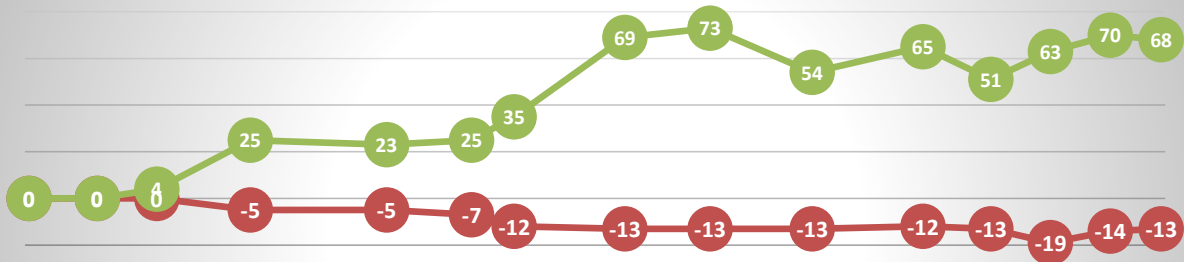

Kjell Erik Sørum, Markenes 2018-19

	14.11. .2018	20.11. .2018	03.12. .2018	17.12. .2018	27.12. .2018	14.01. .2019	24.01. .2019	29.01. .2019	05.02. .2019	12.02. .2019	18.02. .2019	26.02. .2019	05.03. .2019	12.03. .2019	18.03. .2019
nedre telefont	-12	-18	-23	-23	-24	-24	-25	-25	-29	-35	-38	-38	-38	-36	-37
Snødybde	0	2	22	13	14	54	60	57	49	53	57	42	49	53	53

nedre telefont Snødybde

Krister Myhre, Storsteinnes 2018-19

	05.11. .2018	13.11. .2018	20.11. .2018	01.12. .2018	17.12. .2018	27.12. .2018	01.01. .2019	14.01. .2019	24.01. .2019	05.02. .2019	18.02. .2019	26.02. .2019	05.03. .2019	12.03. .2019	18.03. .2019
nedre telefont	0	0	0	-5	-5	-7	-12	-13	-13	-13	-12	-13	-19	-14	-13
Snødybde	0	0	4	25	23	25	35	69	73	54	65	51	63	70	68

nedre telefont Snødybde

Roger Nilsen, Josefvatn, 2018-19

	20.11. 2018	27.11. 2018	10.12. 2018	20.12. 2018	27.12. 2018	02.01. 2019	09.01. 2019	15.01. 2019	04.02. 2019	25.02. 2019	05.03. 2019	13.03. 2019	
nedre telefont		-3	-5	-5	-5	-5	-5	-5	-5	-4	-4	-3	-3
Snødybde		5	17	35	44	50	56	72	93	73	90	105	108