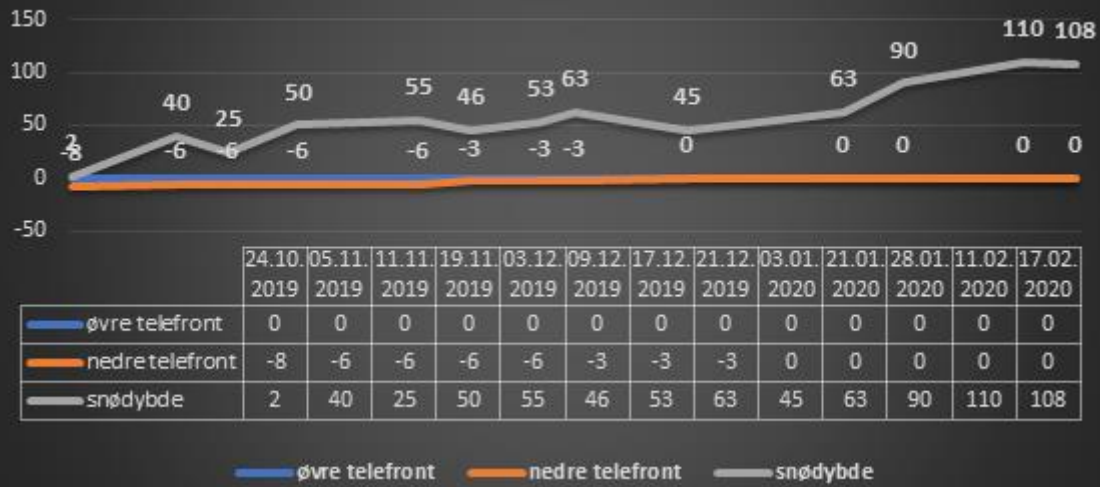

Roger Nilsen, Josefvatn 2019-20