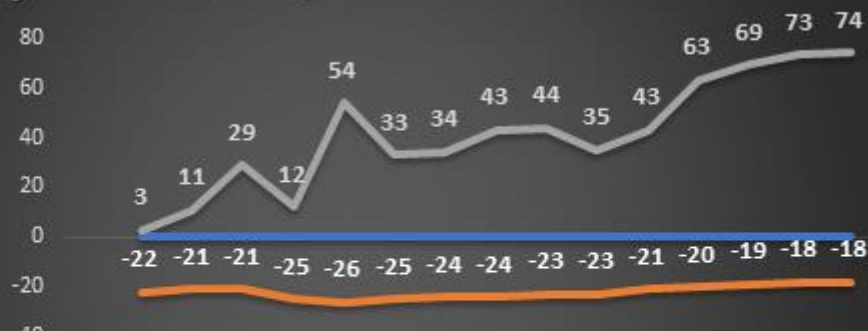

Sunniva B. Skogan, Hamnvåg 2019-20

	04.11.2019	11.11.2019	23.11.2019	03.12.2019	10.12.2019	29.12.2019	08.01.2020	18.01.2020	09.02.2020	
øvre telefront	0	0	0	0	0	0	0	0	0	0
nedre telefront	-6	-6	-6	-7	-7,5	-8	-14	-14	-13	-18
Snødybde	25	25	2	35	24	7	3	14	33	

øvre telefront nedre telefront Snødybde

Kjell Erik Sørum, Markenes 2019-20

	24.1.2019	04.1.2019	11.1.2019	18.1.2019	03.1.2020	09.1.2020	16.1.2020	23.1.2020	02.0.2020	08.0.2020	20.0.2020	28.0.2020	04.0.2020	10.0.2020	17.0.2020
Øvre telefront	0	0	0	0	0	0	0	0	0	0	0	0	0	0	0
Nedre telefront	-22	-21	-21	-25	-26	-25	-24	-24	-23	-23	-21	-20	-19	-18	-18
Snø	3	11	29	12	54	33	34	43	44	35	43	63	69	73	74