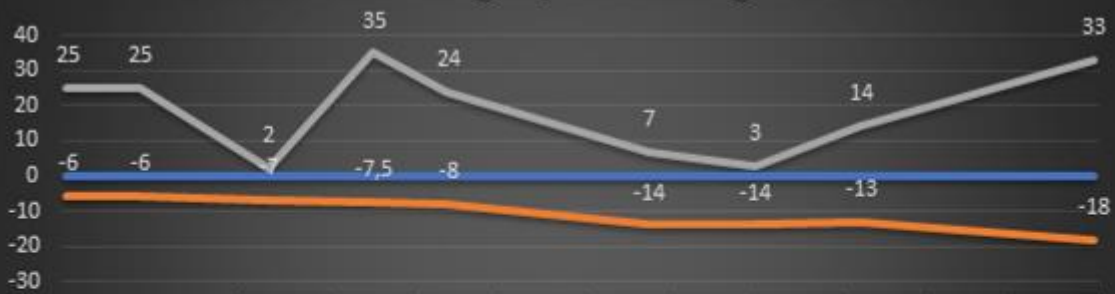

Sunniva B. Skogan, Hamnvåg 2019-20

	04.11.2019	11.11.2019	23.11.2019	03.12.2019	10.12.2019	29.12.2019	08.01.2020	18.01.2020	09.02.2020	
øvre telefront	0	0	0	0	0	0	0	0	0	0
nedre telefront	-6	-6	-6	-7	-7,5	-8	-14	-14	-13	-18
Snødybde	25	25	2	35	24	7	3	14	33	

øvre telefront nedre telefront Snødybde

Kjell Erik Sørum, Markenes 2019-20

	24.1.2019	04.1.2019	11.1.2019	18.1.2019	03.1.2020	09.1.2020	16.1.2020	23.1.2020	02.0.2020	08.0.2020	20.0.2020	28.0.2020	04.0.2020	10.0.2020	17.0.2020
Øvre telefront	0	0	0	0	0	0	0	0	0	0	0	0	0	0	0
Nedre telefront	-22	-21	-21	-25	-26	-25	-24	-24	-23	-23	-21	-20	-19	-18	-18
Snø	3	11	29	12	54	33	34	43	44	35	43	63	69	73	74