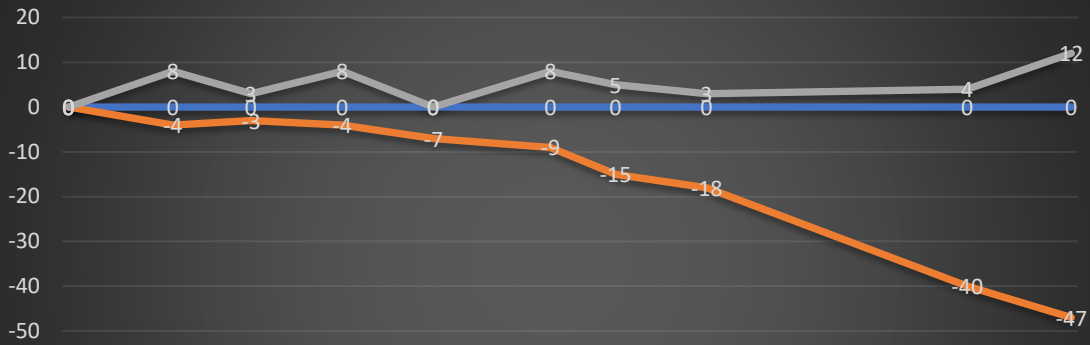

SNØ- OG TELEMÅLER

Asgeir Heiskel, Ellevoll i Storfjord 2020/21

	15.11.20	27.11.20	30.11.20	10.12.20	15.12.20	26.12.20	02.01.21	14.01.21	19.01.21	24.01.21
øvre telefront	0	0	0	0	0	0	0	0	0	0
nedre telefront	0	-3	-5	-12	-20	-30	-57	-63	-69	-75
snødybde	0	0	0	0	0	1	0	0	0	0

SNØ - TELEMÅLER

Roger Nilsen, Josefvatn 2020/21

	17.11.2020	25.11.2020	01.12.2020	08.12.2020	15.12.2020	24.12.2020	29.12.2020	05.01.2021	25.01.2021	02.02.2021
øvre telefront	0	0	0	0	0	0	0	0	0	0
nedre telefront	0	-4	-3	-4	-7	-9	-15	-18	-40	-47
snødybde	0	8	3	8	0	8	5	3	4	12

SNØ - OG TELEMÅLER

Kjell-Erik Sørum, Markenes 2020/21

	20.10.2020	28.10.2020	16.11.2020	23.11.2020	30.11.2020	14.12.2020	22.12.2020	28.12.2020	04.01.2021	11.01.2021	18.01.2021	25.01.2021	01.02.2021
øvre telefront	0	0	0	0	0	0	0	0	0	0	0	0	0
nedre telefront	-5	-8	-14	-12	-14	-22,5	-44	-46	-49	-55	-63	-67	-78
snødybde	0	3	0	4	2	4	4	3	3	2	3	2	4

SNØ- OG TELEMÅLING

Sunniva Skogan, Hamnvåg Meistervik 2020/21

	25.11.2020	11.12.2020	21.12.2020	28.12.2020	04.01.2021	02.02.2021
øvre telefront	0	0	0	0	0	0
nedre telefront	-12	-14	-37	-40	-45	-84,5
snødybde	5	1	0	0	0	4