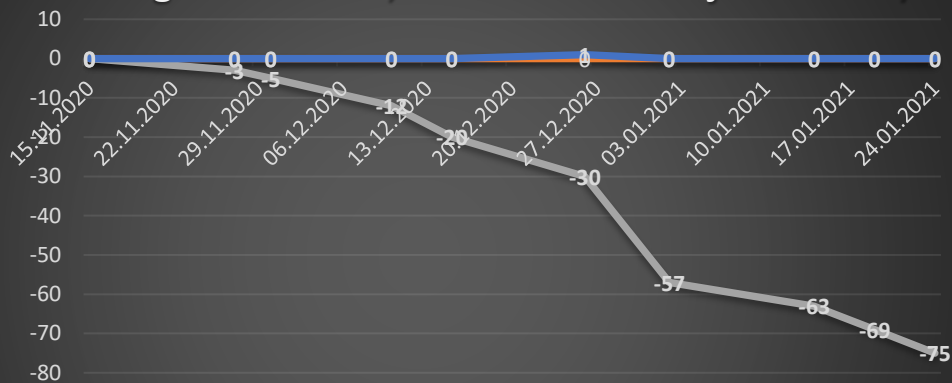

Krister Myhre, Storsteinnes 2020/21

	02.11.20	10.11.20	16.11.20	23.11.20	30.11.20	14.12.20	22.12.20	28.12.20	04.01.21	11.01.21	18.01.21
øvre telefront	0	0	0	0	0	0	0	0	0	0	0
snødybde	0	2	0	5	0	2	2	0	0	0	2
nedre telefront	-2	0	0	-4	-2	-10,5	-16	-20,5	-25	-30	-38

SNØ- OG TELEMÅLER

Asgeir Heiskel, Ellevoll i Storfjord 2020/21

	15.11.20	27.11.20	30.11.20	10.12.20	15.12.20	26.12.20	02.01.21	14.01.21	19.01.21	24.01.21
øvre telefront	0	0	0	0	0	0	0	0	0	0
nedre telefront	0	-3	-5	-12	-20	-30	-57	-63	-69	-75
snødybde	0	0	0	0	0	1	0	0	0	0

SNØ - TELEMÅLER

Roger Nilsen, Josefvatn 2020/21

	17.11.2020	25.11.2020	01.12.2020	08.12.2020	15.12.2020	24.12.2020	29.12.2020	05.01.2021	25.01.2021	02.02.2021
øvre telefront	0	0	0	0	0	0	0	0	0	0
nedre telefront	0	-4	-3	-4	-7	-9	-15	-18	-40	-47
snødybde	0	8	3	8	0	8	5	3	4	12

SNØ - OG TELEMÅLER

Kjell-Erik Sørum, Markenes 2020/21

	20.10.2020	28.10.2020	16.11.2020	23.11.2020	30.11.2020	14.12.2020	22.12.2020	28.12.2020	04.01.2021	11.01.2021	18.01.2021	25.01.2021	01.02.2021
øvre telefront	0	0	0	0	0	0	0	0	0	0	0	0	0
nedre telefront	-5	-8	-14	-12	-14	-22,5	-44	-46	-49	-55	-63	-67	-78
snødybde	0	3	0	4	2	4	4	3	3	2	3	2	4