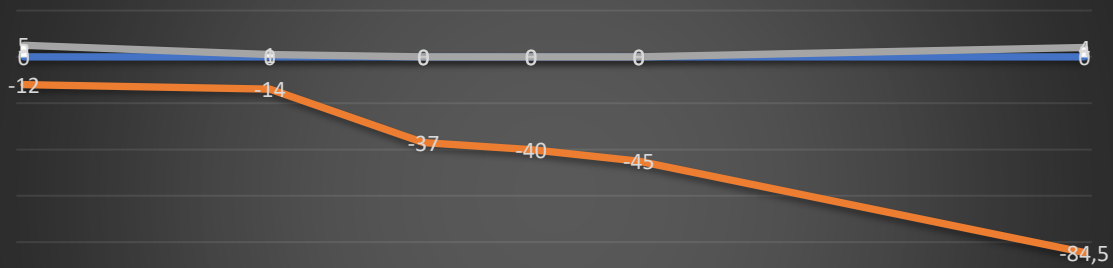

SNØ - TELEMÅLER

Roger Nilsen, Josefvatn 2020/21

	17.11.2020	25.11.2020	01.12.2020	08.12.2020	15.12.2020	24.12.2020	29.12.2020	05.01.2021	25.01.2021	02.02.2021
øvre telefront	0	0	0	0	0	0	0	0	0	0
nedre telefront	0	-4	-3	-4	-7	-9	-15	-18	-40	-47
snødybde	0	8	3	8	0	8	5	3	4	12

SNØ - OG TELEMÅLER

Kjell-Erik Sørum, Markenes 2020/21

	20.10.2020	28.10.2020	16.11.2020	23.11.2020	30.11.2020	14.12.2020	22.12.2020	28.12.2020	04.01.2021	11.01.2021	18.01.2021	25.01.2021	01.02.2021
øvre telefront	0	0	0	0	0	0	0	0	0	0	0	0	0
nedre telefront	-5	-8	-14	-12	-14	-22,5	-44	-46	-49	-55	-63	-67	-78
snødybde	0	3	0	4	2	4	4	3	3	2	3	2	4

SNØ- OG TELEMÅLING

Sunniva Skogan, Hamnvåg Meistervik 2020/21

	25.11.2020	11.12.2020	21.12.2020	28.12.2020	04.01.2021	02.02.2021
øvre telefront	0	0	0	0	0	0
nedre telefront	-12	-14	-37	-40	-45	-84,5
snødybde	5	1	0	0	0	4