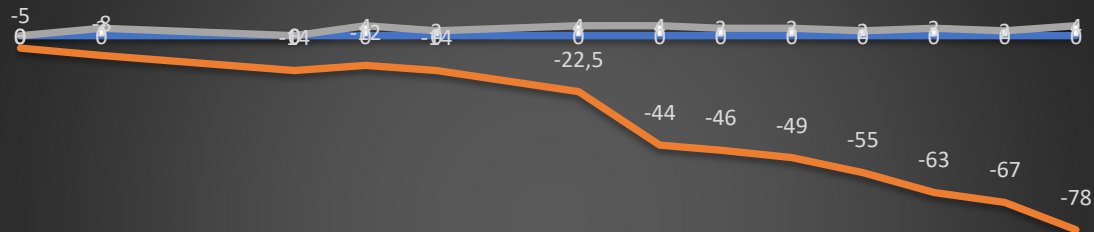

SNØ - TELEMÅLER

Roger Nilsen, Josefvatn 2020/21

	17.11.2020	25.11.2020	01.12.2020	08.12.2020	15.12.2020	24.12.2020	29.12.2020	05.01.2021	25.01.2021	02.02.2021
øvre telefront	0	0	0	0	0	0	0	0	0	0
nedre telefront	0	-4	-3	-4	-7	-9	-15	-18	-40	-47
snødybde	0	8	3	8	0	8	5	3	4	12

SNØ - OG TELEMÅLER

Kjell-Erik Sørum, Markenes 2020/21

	20.10.2020	28.10.2020	16.11.2020	23.11.2020	30.11.2020	14.12.2020	22.12.2020	28.12.2020	04.01.2021	11.01.2021	18.01.2021	25.01.2021	01.02.2021
øvre telefront	0	0	0	0	0	0	0	0	0	0	0	0	0
nedre telefront	-5	-8	-14	-12	-14	-22,5	-44	-46	-49	-55	-63	-67	-78
snødybde	0	3	0	4	2	4	4	3	3	2	3	2	4

SNØ- OG TELEMÅLING

Sunniva Skogan, Hamnvåg Meistervik 2020/21

	25.11.2020	11.12.2020	21.12.2020	28.12.2020	04.01.2021	02.02.2021
øvre telefront	0	0	0	0	0	0
nedre telefront	-12	-14	-37	-40	-45	-84,5
snødybde	5	1	0	0	0	4