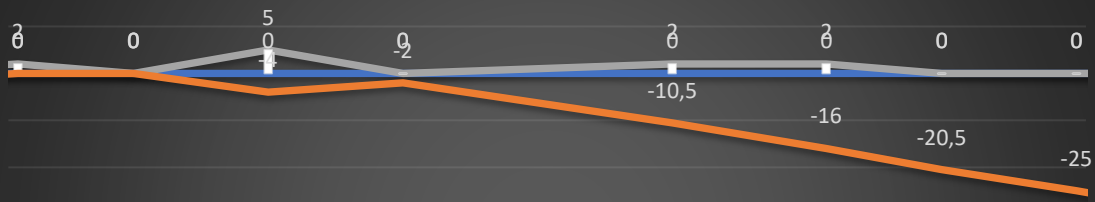

Krister Myhre, Storsteinnes 2020/21

	02.11.20	10.11.20	16.11.20	23.11.20	30.11.20	14.12.20	22.12.20	28.12.20	04.01.21	11.01.21	18.01.21
øvre telefront	0	0	0	0	0	0	0	0	0	0	0
snødybde	0	2	0	5	0	2	2	0	0	0	2
nedre telefront	-2	0	0	-4	-2	-10,5	-16	-20,5	-25	-30	-38

SNØ- OG TELEMÅLER

Asgeir Heiskel, Ellevoll i Storfjord 2020/21

	15.11.20	27.11.20	30.11.20	10.12.20	15.12.20	26.12.20	02.01.21	14.01.21	19.01.21	24.01.21
øvre telefront	0	0	0	0	0	0	0	0	0	0
nedre telefront	0	-3	-5	-12	-20	-30	-57	-63	-69	-75
snødybde	0	0	0	0	0	1	0	0	0	0

SNØ - TELEMÅLER

Roger Nilsen, Josefvatn 2020/21

	17.11.2020	25.11.2020	01.12.2020	08.12.2020	15.12.2020	24.12.2020	29.12.2020	05.01.2021	25.01.2021	02.02.2021
øvre telefront	0	0	0	0	0	0	0	0	0	0
nedre telefront	0	-4	-3	-4	-7	-9	-15	-18	-40	-47
snødybde	0	8	3	8	0	8	5	3	4	12

SNØ - OG TELEMÅLER

Kjell-Erik Sørum, Markenes 2020/21

	20.10.2020	28.10.2020	16.11.2020	23.11.2020	30.11.2020	14.12.2020	22.12.2020	28.12.2020	04.01.2021	11.01.2021	18.01.2021	25.01.2021	01.02.2021
øvre telefront	0	0	0	0	0	0	0	0	0	0	0	0	0
nedre telefront	-5	-8	-14	-12	-14	-22,5	-44	-46	-49	-55	-63	-67	-78
snødybde	0	3	0	4	2	4	4	3	3	2	3	2	4