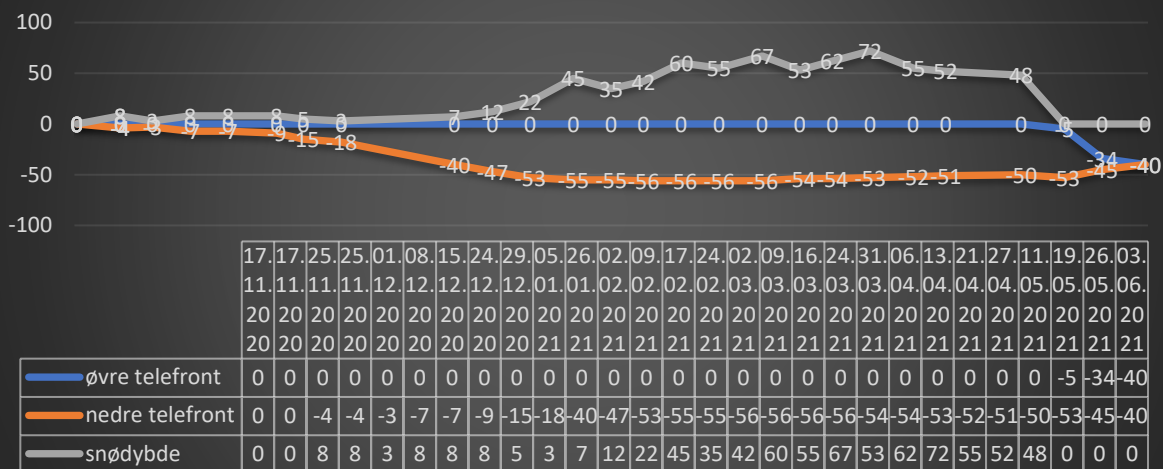

## Tela er borte fra de fleste jordene

Så har tela gått ut av jorda på de fleste plassene. Det gjelder både mineraljord og myrjord. Enda kan det vel vær noen få steder at det er litt tele igjen langt nede på noen myrjorder, men det skal nå være helt greit å gjøre det arbeidet på jordene som må gjøres i starten av vekstsesongen.

## Roger Nilsen, Josefvatn 2020/21, (siltig mellomsand)

SNØ - OG TELEMÅLER