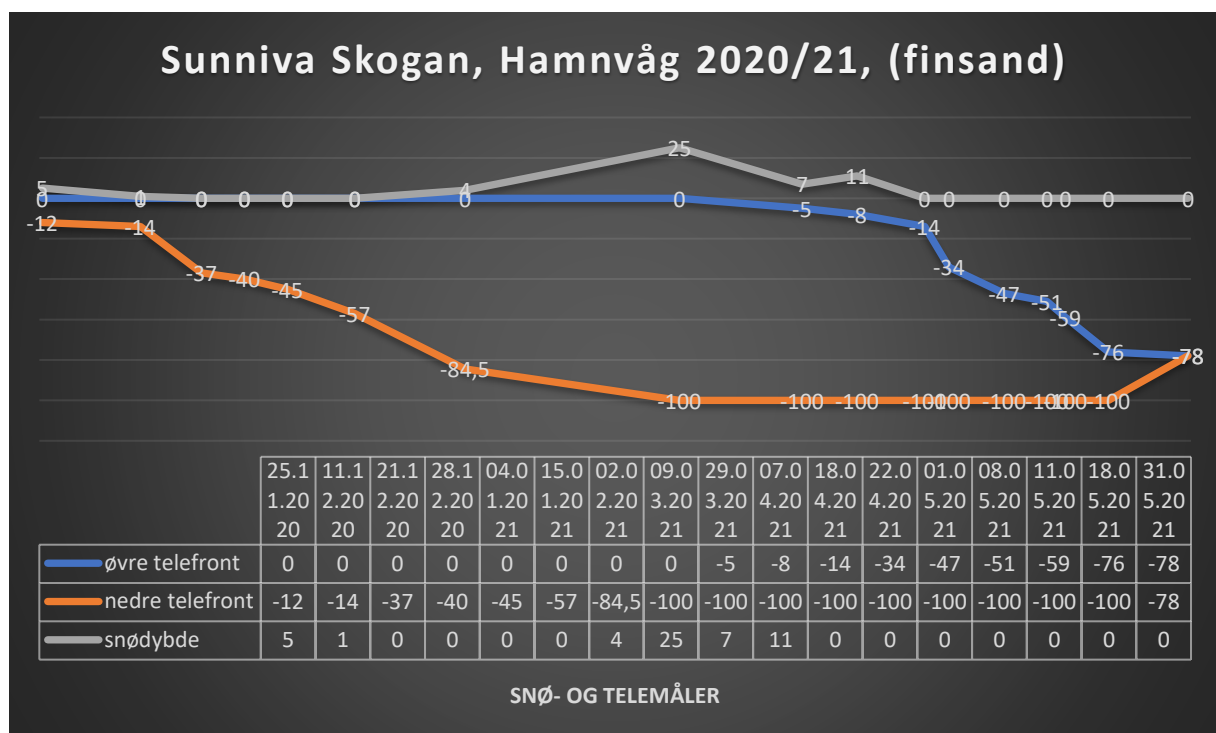

Tela er borte fra de fleste jordene

Så har tela gått ut av jorda på de fleste plassene. Det gjelder både mineraljord og myrjord. Enda kan det vel vær noen få steder at det er litt tele igjen langt nede på noen myrjorder, men det skal nå være helt greit å gjøre det arbeidet på jordene som må gjøres i starten av vekstsesongen.

Når det gjelder overvintringen, har det gått veldig bra på de fleste engene. Sakte tining og ikke altfor mye varmvær, førte til at både gammel og ny eng har klart seg godt gjennom vinteren. Men en kan se at noen få jorder som har blitt høstet to ganger, ikke har klart overvintringen like godt. At planter må få tid til akklimatisering vet vi har betydning for overvintringsevnen. Men alt i alt er det ikke dette som har størst betydning om enga overvintrer eller ikke. Grafene viser at det ikke har vært mye snø, men at tela har vært langt nede i jorda det meste av vinteren.