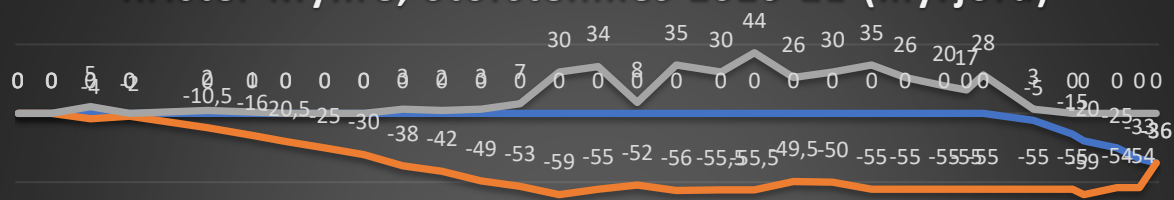

Krister Myhre, Storsteinnes 2020-21 (myrjord)

	10	16	23	30	14	22	28	04	11	18	25	01	08	15	22	01	08	16	22	29	05	12	18	25	29	02	11	18	20	26	30	02	
øvre telefront	0	0	0	0	0	0	0	0	0	0	0	0	0	0	0	0	0	0	0	0	0	0	0	0	0	0	0	-5	-1	-2	-2	-3	-3
nedre telefront	0	0	-4	-2	-1	-1	-2	-2	-3	-3	-4	-4	-5	-5	-5	-5	-5	-5	-5	-5	-5	-5	-5	-5	-5	-5	-5	-5	-5	-5	-5	-3	
snødybde	0	0	5	0	2	1	0	0	0	3	2	3	7	30	34	8	35	30	44	26	30	35	26	20	17	28	3	0	0	0	0	0	

SNØ- OG TELEMÅLER