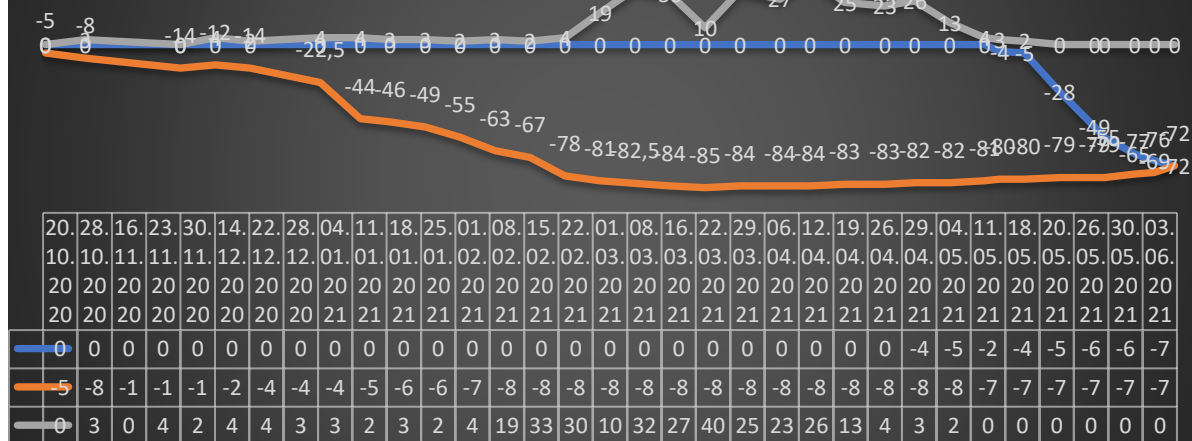

Kjell-Erik Sørum, Markenes 2020/21, (sandlig silt)