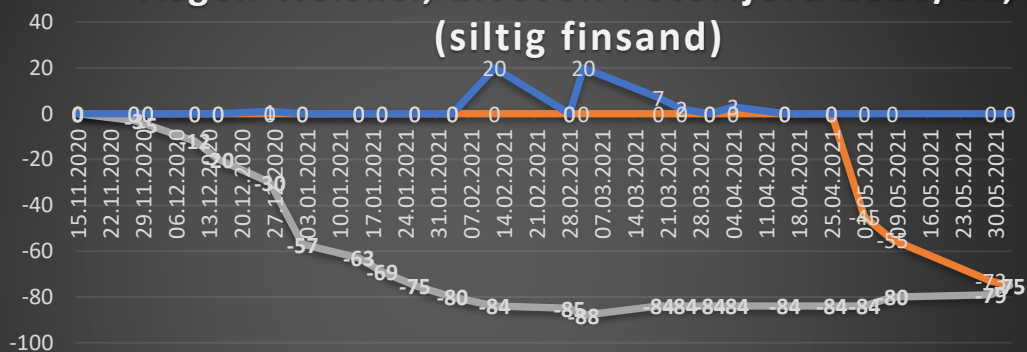

Asgeir Heiskel, Ellevoll i Storfjord 2020/21, (siltig finsand)

	15.11.2020	22.11.2020	29.11.2020	06.12.2020	13.12.2020	20.12.2020	27.12.2020	03.01.2021	10.01.2021	17.01.2021	24.01.2021	31.01.2021	07.02.2021	14.02.2021	21.02.2021	28.02.2021	07.03.2021	14.03.2021	21.03.2021	28.03.2021	04.04.2021	11.04.2021	18.04.2021	25.04.2021	02.05.2021	09.05.2021	16.05.2021	23.05.2021	30.05.2021		
øvre telefront	0	0	0	0	0	0	0	0	0	0	0	0	0	0	0	0	0	0	0	0	0	0	0	0	0	0	0	0	0	0	0
nedre telefront	0	-3	-5	-12	-20	-30	-57	-63	-69	-75	-80	-84	-85	-88	-84	-84	-84	-84	-84	-84	-84	-84	-84	-84	-84	-84	-80	-79	-75	-75	
snødybde	0	0	0	0	0	0	1	0	0	0	0	0	0	20	0	20	7	2	0	3	0	0	0	0	0	0	0	0	0	0	

SNØ - TELEMÅLER